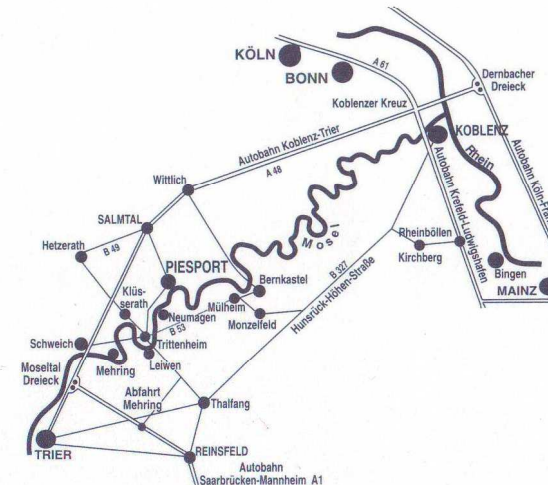

Bei Bestellung ab 100 Flaschen liefern wir frei Haus.

Verpackungseinheit sind 12er und 6er Kartons.

SO FINDEN SIE UNS:

Ketterern Matheus

WEINGUT-GÄSTEHAUS

WEINKARTE

01/18

KARTHÄUSERSTRASSE 5
D - 54498 PIESPORT
TEL.: 06507/2312 · FAX 2367
weingut-ketterern-matheus@t-online.de